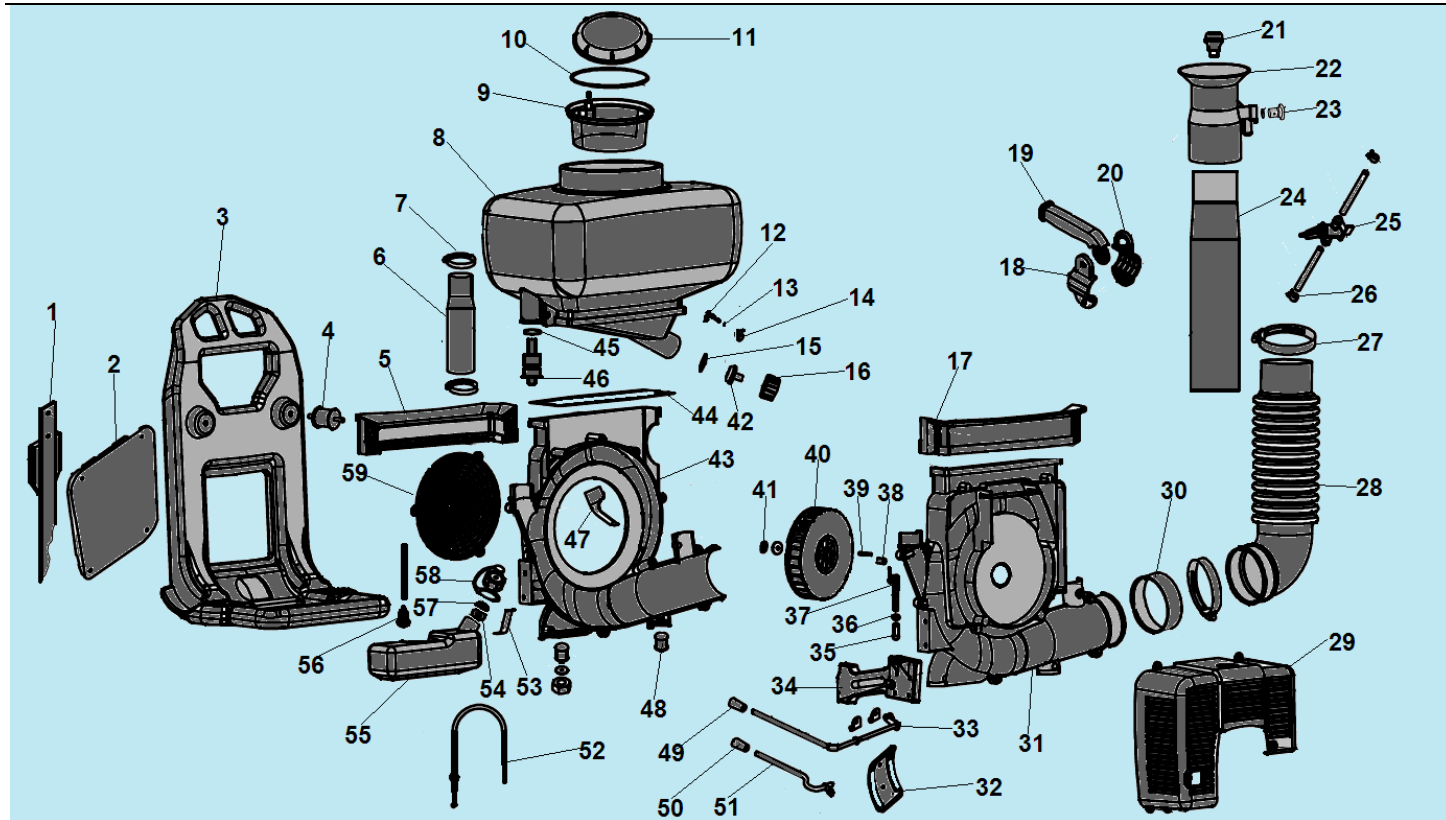

№	Артикул	Наименование	К-во	№	Артикул	Наименование	К-во
1	03020020027	Винт М5х16	3	10	02020020013	Кольцо поршневое	2
2	03010010010	Болт М5х25	2	11	02010020019	Поршень	1
3	02050010051	Глушитель	1	12	03090020025	Подшипник пальца	1
4	02070010150	Прокладка глушителя	1	13	02020010015	Палец поршня	1
5	03010010012	Болт М6х20	4	14	02020150006	Шайба пальца	2
6	Z8C	Свеча зажигания	1	15	02020030004	Стопорное кольцо	2
7	02060040047	Шайба 6	4	16	02070010028	Прокладка цилиндра	1
8	70070130037	Цилиндр	1	17	02020160532	Прокладка	1
<b>9</b>	<b>02060050053</b>	<b>Поршень комплект</b>	<b>1</b>	18	02070010174	Охлаждающий лист	1

№	Артикул	Наименование	К-во	№	Артикул	Наименование	К-во
1	03020020040	Винт крепления стартера	4	15	70070050032	Картер, сторона крыльчатки	1
2	02050070061	Стартер в сборе	1	16	70070140002	Крыльчатка охлаждения двигателя	1
3	02050100003	Плата собачек стартера	1	17	03010010024	Болт картера	4
4	03030070012	Гайка крепления маховика	1	18	02020110010	Клапан лепестковый	4
5	02050030096	Маховик	1	19	70030180218	Седло клапана	1
6	03010010010	Болт крепления магнето	2	20	02070020020	Подушка клапана	1
7	02050030098	Магнето	1	21	02070010088	Прокладка под теплоизолятор	1
8	70070050033	Картер, сторона маховика	1	22	70070090005	Теплоизолятор	1
9	03100010010	Сальник коленвала	2	23	02070010064	Прокладка под карбюратор	1
10	521010010801	Подшипник коленвала 6303	2	24	02050020219	Карбюратор	1
11	03070010001	Шпонка маховика 3x3,7x12	1	25	70030040060	Корпус воздушного фильтра	1
12	02020120052	Коленвал	1	26	02090010007	Воздушный фильтр	1
13	02070010117	Прокладка картера	1	27	70030040084	Крышка фильтра	1
14	03060010009	Штифт картера	2				