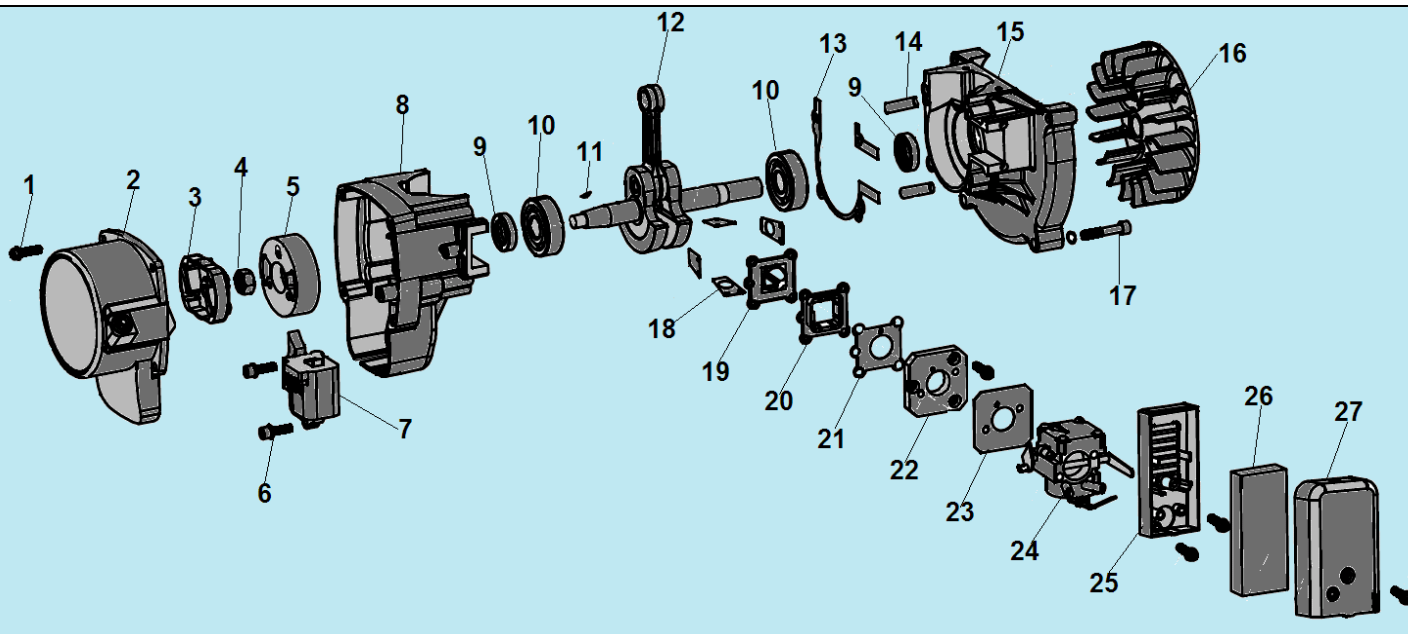

№	Артикул	Наименование	К-во	№	Артикул	Наименование	К-во
1	03020020027	Винт М5х16	3	10	02020020013	Кольцо поршневое	2
2	03010010010	Болт М5х25	2	11	02010020019	Поршень	1
3	02050010051	Глушитель	1	12	03090020025	Подшипник пальца	1
4	02070010150	Прокладка глушителя	1	13	02020010015	Палец поршня	1
5	03010010012	Болт М6х20	4	14	02020150006	Шайба пальца	2
6	Z8C	Свеча зажигания	1	15	02020030004	Стопорное кольцо	2
7	02060040047	Шайба 6	4	16	02070010028	Прокладка цилиндра	1
8	70070130037	Цилиндр	1	17	02020160532	Прокладка	1
<b>9</b>	<b>02060050053</b>	<b>Поршень комплект</b>	<b>1</b>	18	02070010174	Охлаждающий лист	1

№	Артикул	Наименование	К-во	№	Артикул	Наименование	К-во
1	03020020040	Винт крепления стартера	4	15	70070050032	Картер, сторона крыльчатки	1
2	02050070061	Стартер в сборе	1	16	70070140002	Крыльчатка охлаждения двигателя	1
3	02050100003	Плата собачек стартера	1	17	03010010024	Болт картера	4
4	03030070012	Гайка крепления маховика	1	18	02020110010	Клапан лепестковый	4
5	02050030096	Маховик	1	19	70030180218	Седло клапана	1
6	03010010010	Болт крепления магнето	2	20	02070020020	Подушка клапана	1
7	02050030098	Магнето	1	21	02070010088	Прокладка под теплоизолятор	1
8	70070050033	Картер, сторона маховика	1	22	70070090005	Теплоизолятор	1
9	03100010010	Сальник коленвала	2	23	02070010064	Прокладка под карбюратор	1
10	521010010801	Подшипник коленвала 6303	2	24	02050020219	Карбюратор	1
11	03070010001	Шпонка маховика 3x3,7x12	1	25	70030040060	Корпус воздушного фильтра	1
12	02020120052	Коленвал	1	26	02090010007	Воздушный фильтр	1
13	02070010117	Прокладка картера	1	27	70030040084	Крышка фильтра	1
14	03060010009	Штифт картера	2				