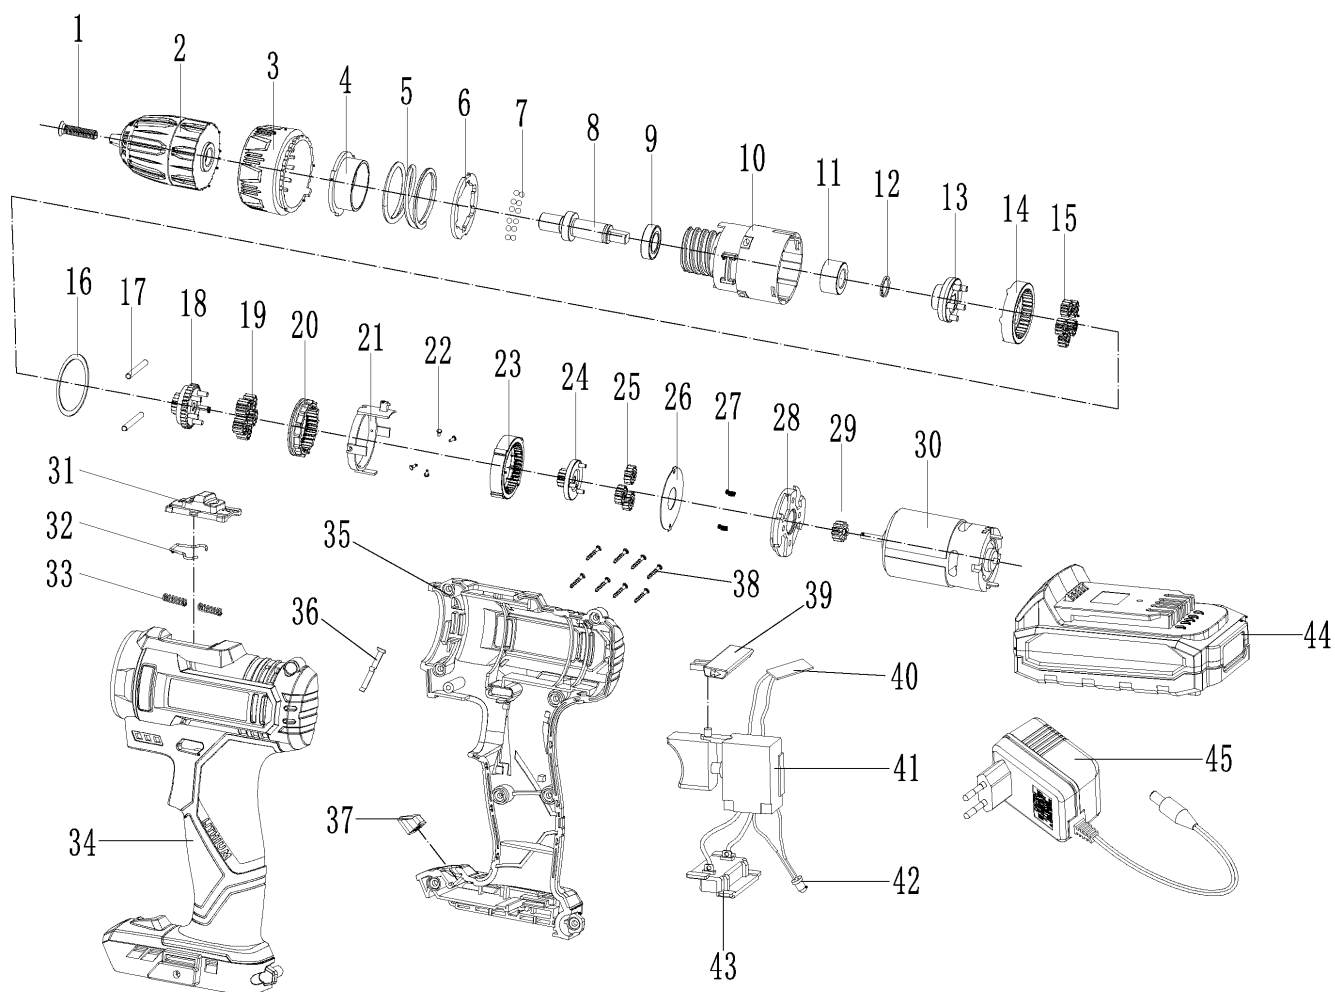

BR 117Li

ДРЕЛЬ-ШУРУПОВЕРТ АККУМУЛЯТОРНАЯ

АРТИКУЛ: 180 30 1117

EAN8 - 20115777

РЕЛИЗ: 04.2021

ДЕТАЛИРОВКА ИЗДЕЛИЯ

PATRIOT

#	АРТИКУЛ	ОПИСАНИЕ	КОЛ-ВО
1	013540582	Винт патрона	1
2	013540583	Патрон быстрозажимной	1
3	013540584	Кольцо регулировки крутящего момента	1
4-26	013540585	Редуктор в сборе	1
27-30	013539993	Электромотор в сборе 12V	1
31	013540587	Кнопка режима скорости	1
32	013540588	Скоба кнопки режима скорости	1
33	013540589	Пружина кнопки режима скорости	2
34	013540590	Корпус левая часть	1
35	013540591	Корпус правая часть	1
36	013540592	Пружинная планка	1
37	013540593	Стекло светодиода	1
39	013540594	Переключатель реверса	1
40-43	013540595	Выключатель в сборе	1
44	013539984	Аккумуляторная батарея 12V 2,0A	1
45	013540005	Зарядное устройство 12V	1